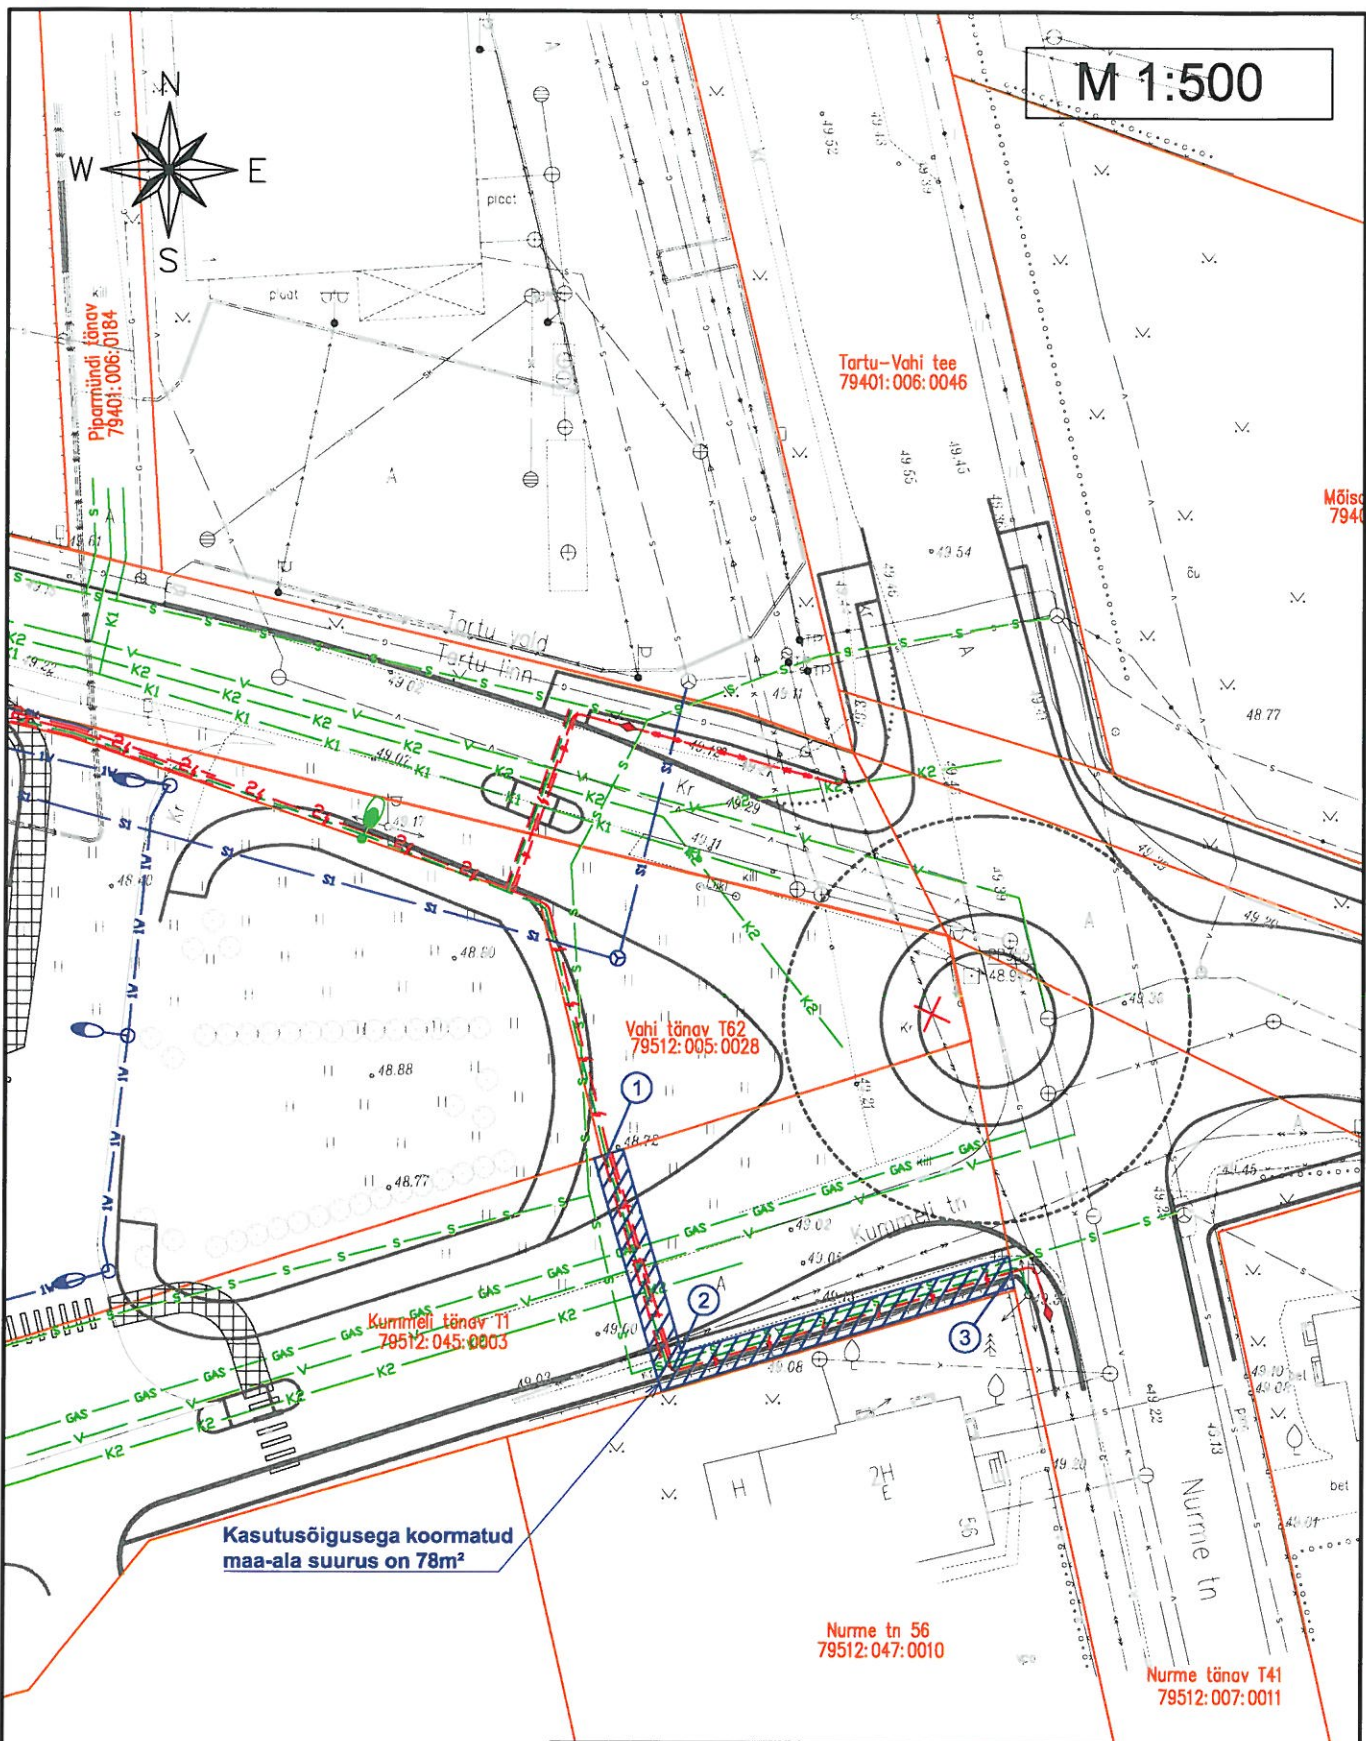

Kasutusõigusega koormatava maa-ala asendiplaan Tartu linn
Kummeli tänav T1

- ① 6476560; 659025
- ② 6476561; 659027

Tingmargid

1:500

—1W— projekteeritud 0,4 kV maakaabelliin
— — — katastripiir

 kasutusõigusega koormatud maa-ala

Koostas: Hendrik Vissel

M 1:500

Kasutusõigusega koomatud maa-ala suurus on 78m²

- ① X:6476689; Y:659122
- ② X:6476675; Y:659126
- ③ X:6476681; Y:659149

TINGMÄRGID

	Projekteeritud 10kV maakaabelliin 450N torus
	Projekteeritud 10kV maakaabelliin 750N torus
	Projekteeritud ümbertõstetav 10kV maakaabelliin 450N torus
	Projekteeritud 10kV maakaabelliini jätkumuhv
	Kasutusõigusega koomatud maa-ala
	Kinnistupiir

Kasutusõigusega koomatava maa-ala asendiplaani Tartu linnas Kummeli tänav T1
KOOSTAS: Ulvi Männama