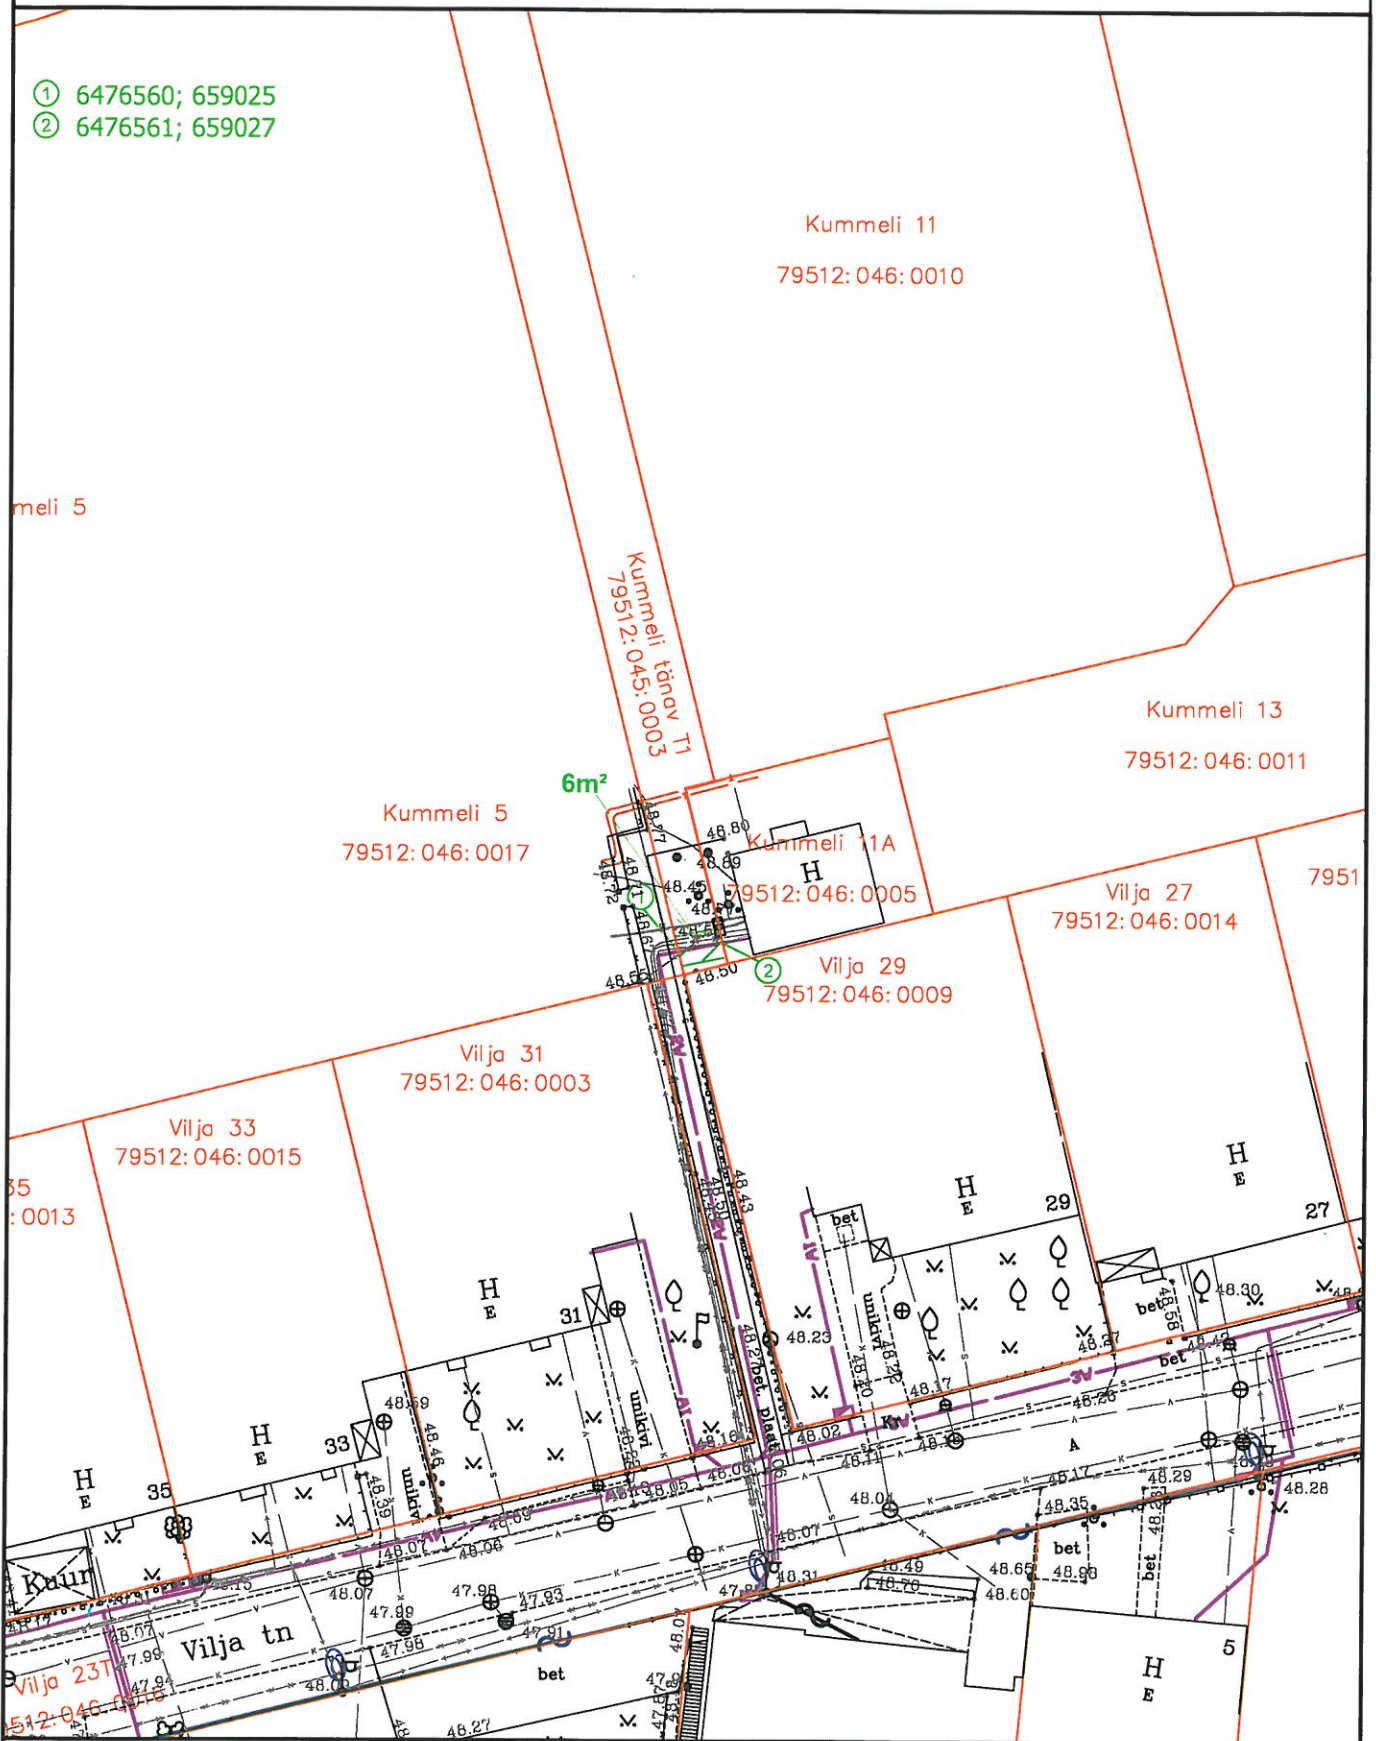

Kasutusõigusega koormatava maa-ala asendiplaan Tartu linn
Kummeli tänav T1

- ① 6476560; 659025
- ② 6476561; 659027

Tingmargid

1:500

—1W— projekteeritud 0,4 kV maakaabelliin
— — — katastripiir

 kasutusõigusega koormatud maa-ala

Koostas: Hendrik Vissel

M 1:500

Kasutusõigusega koomatud maa-ala suurus on 78m²

- ① X:6476689; Y:659122
- ② X:6476675; Y:659126
- ③ X:6476681; Y:659149

TINGMÄRGID

	Projekteeritud 10kV maakaabelliin 450N torus
	Projekteeritud 10kV maakaabelliin 750N torus
	Projekteeritud ümbertõstetav 10kV maakaabelliin 450N torus
	Projekteeritud 10kV maakaabelliini jätkumuhv
	Kasutusõigusega koomatud maa-ala
	Kinnistupiir

Kasutusõigusega koomatava maa-ala asendiplaani Tartu linnas Kummeli tänav T1
KOOSTAS: Ulvi Männama